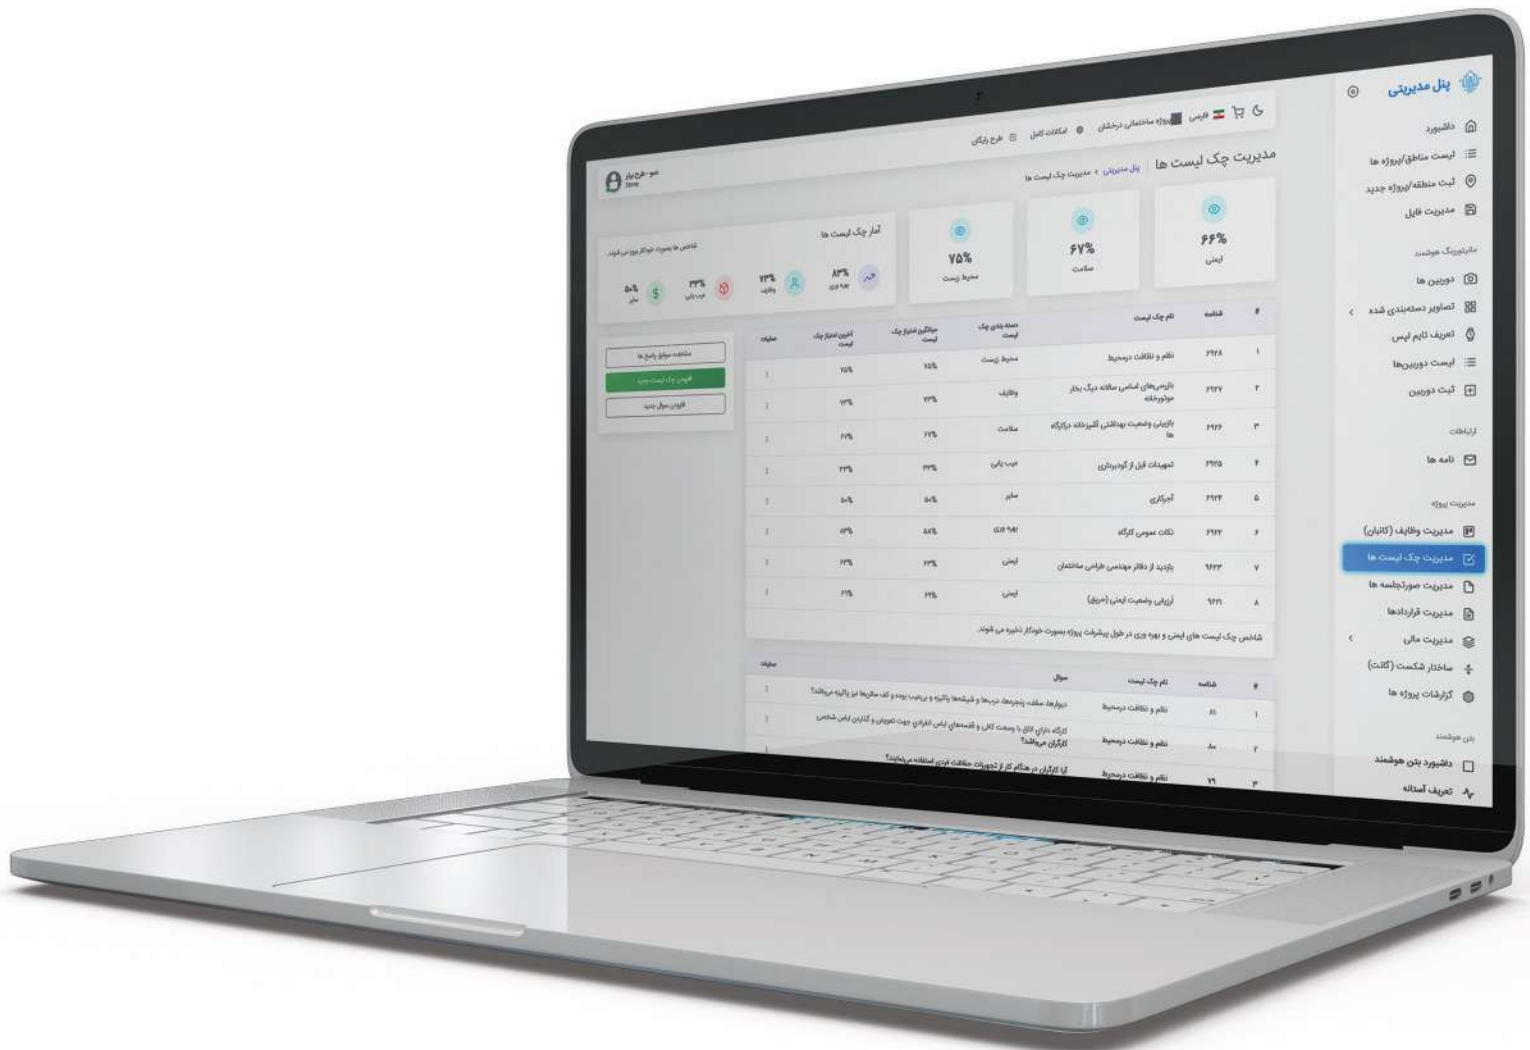

کارگاه تو با کمک ادغام تصاویر بدست آمده با هوش مصنوعی، استفاده از ساختار چک لیست های مرتبط با ایمنی و دریافت اطلاعات بدست آمده از قطعات اینترنت اشیا موارد نا ایمن را مشخص و با کمک سیستم ارتباطی مبتنی بر بیسیم های متداول، به رفع موارد نا ایمن و جلوگیری از خطر اقدام می کند.

جزئیات بیشتر را در این کاتالوگ ببینید

کارگاه تو هوشمندانه دوربین ها را چک می کند...

با کمک هوش مصنوعی تعیین شده امکان تشخیص موارد نا ایمن در تصاویر
ب راحتی میسر شده است.

- تشخیص سقوط
- تشخیص عدم استفاده از کلاه ایمنی
- تشخیص عدم رعایت نکات حفاظت شخصی
- تشخیص آتش سوزی و اشتعال در محدوده دید دوربین ها

با چک لیست های ایمنی، وقایع را کنترل کنید

- ثبت کلیه رخدادهای مربوط به چک لیست ها
- امکان مشاهده سوابق چک لیست ها به تفکیک هر پروژه
- امکان تنظیم بی نهایت چک لیست با تعداد سوالات دلخواه
- تعیین شاخص ایمنی بصورت خودکار بر اساس چک لیست ها