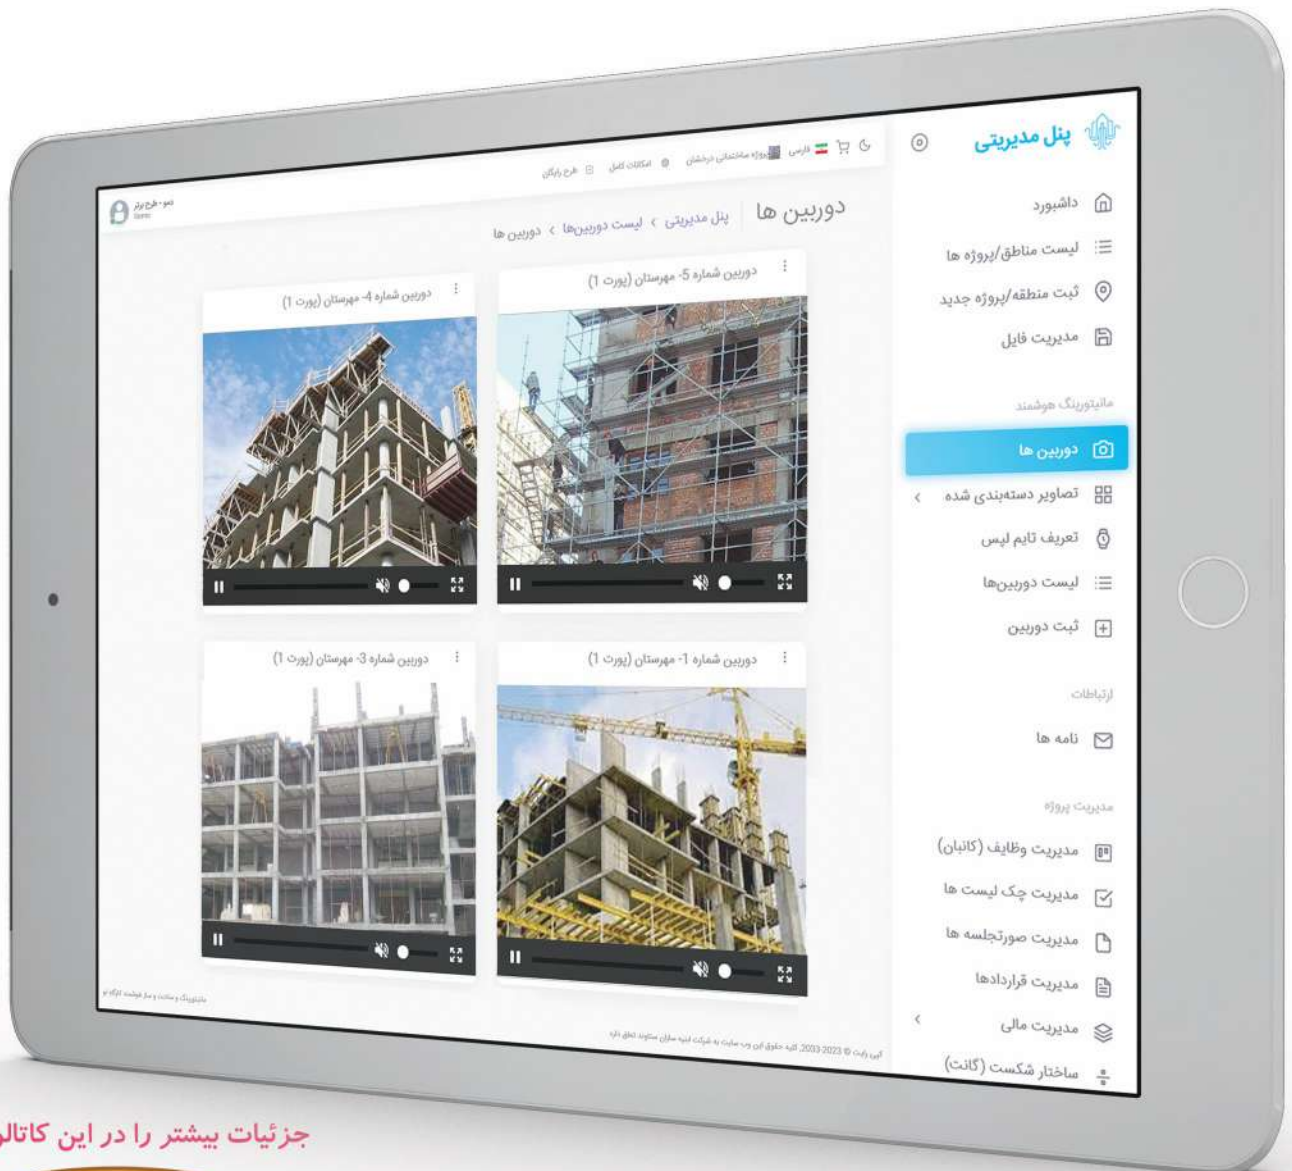

مدیریت حرفه ای ایمنی با کارگاه تو

کنترل و مدیریت هوشمند ایمنی محیط و نیروی کار

با کارگاه تو ایمنی را هوشمند کنید

پلتفرم مانیتورینگ و ساخت و ساز هوشمند کارگاه تو با کمک تکنولوژی های زیر روند ایمنی را تسهیل می کند:

کارگاه تو با کمک ادغام تصاویر بدست آمده با هوش مصنوعی، استفاده از ساختار چک لیست های مرتبط با ایمنی و دریافت اطلاعات بدست آمده از قطعات اینترنت اشیا موارد نا ایمن را مشخص و با کمک سیستم ارتباطی مبتنی بر بیسیم های متداول، به رفع موارد نا ایمن و جلوگیری از خطر اقدام می کند.

دوربین ها نظارت می کنند...

در کارگاه تو انواع دوربین های ثابت، متحرک و پوشیدنی برای مانیتورینگ هوشمند وجود دارد.

شما نیز با کارگاه تو بر دوربین ها نظارت کنید...

- امکان مشاهده تصاویر بصورت زنده
- امکان ذخیره سازی هوشمند تصاویر
- مشاهده تصاویر از طریق کامپیوتر، گوشی همراه و تلویزیون های هوشمند

با چک لیست های ایمنی، وقایع را کنترل کنید

- ثبت کلیه رخدادهای مربوط به چک لیست ها
- امکان مشاهده سوابق چک لیست ها به تفکیک هر پروژه
- امکان تنظیم بی نهایت چک لیست با تعداد سوالات دلخواه
- تعیین شاخص ایمنی بصورت خودکار بر اساس چک لیست ها