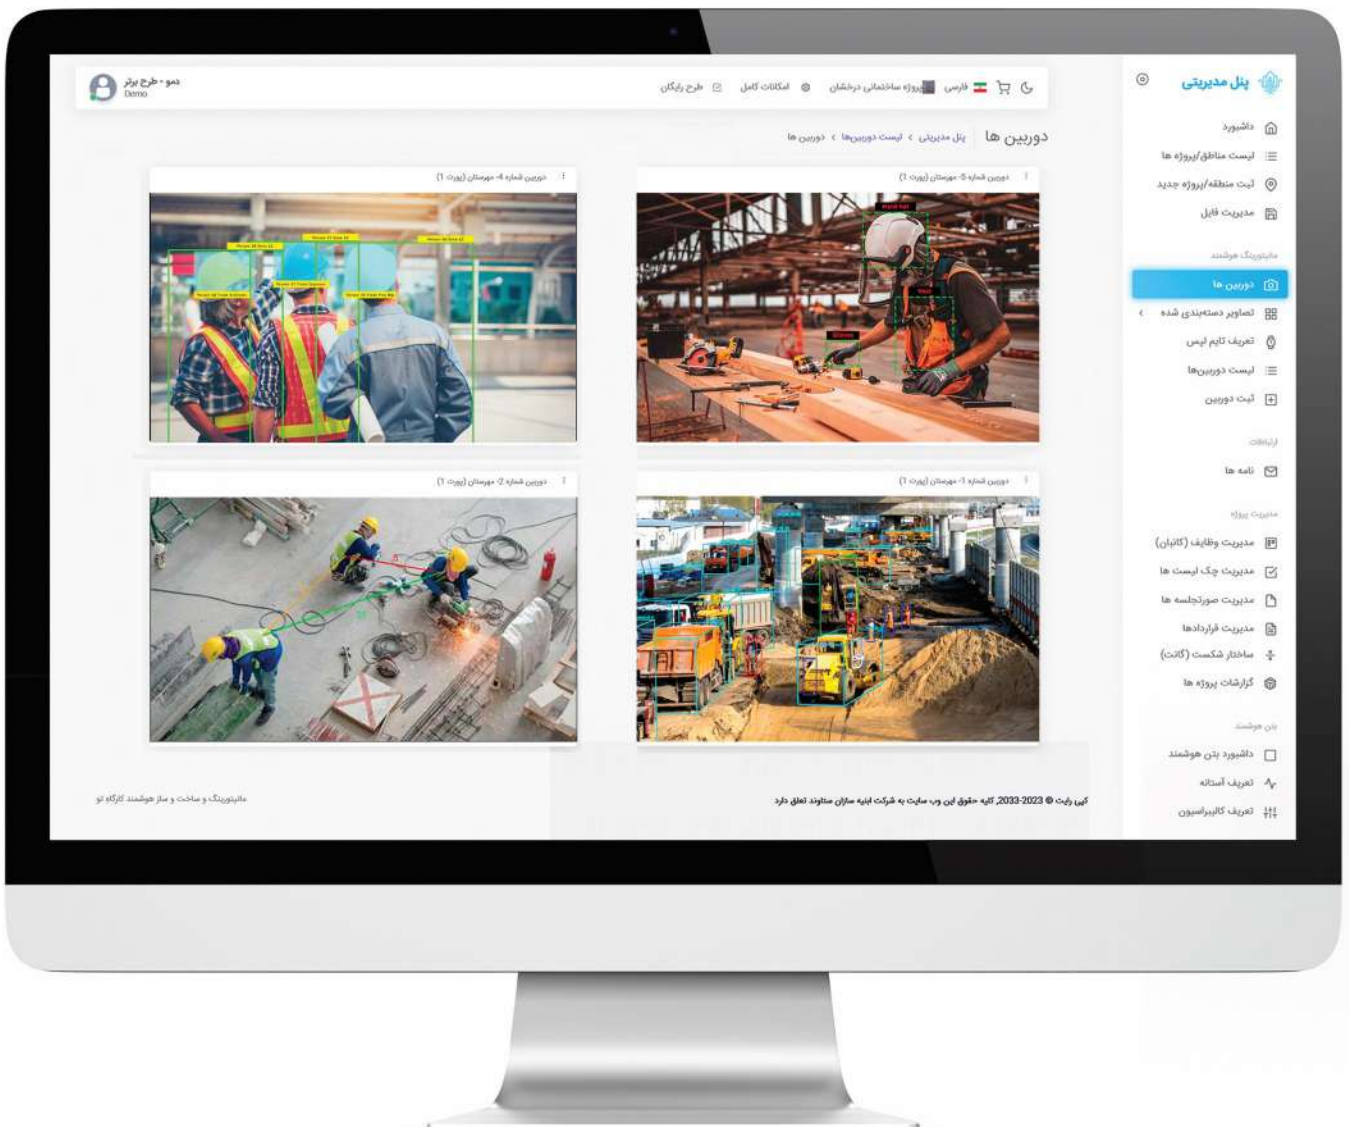

مدیریت حرفه ای ایمنی با کارگاه تو

کنترل و مدیریت هوشمند ایمنی محیط و نیروی کار

با کارگاه تو ایمنی را هوشمند کنید

پلتفرم مانیتورینگ و ساخت و ساز هوشمند کارگاه تو با کمک تکنولوژی های زیر روند ایمنی را تسهیل می کند:

کارگاه تو با کمک ادغام تصاویر بدست آمده با هوش مصنوعی، استفاده از ساختار چک لیست های مرتبط با ایمنی و دریافت اطلاعات بدست آمده از قطعات اینترنت اشیا موارد نا ایمن را مشخص و با کمک سیستم ارتباطی مبتنی بر بیسیم های متداول، به رفع موارد نا ایمن و جلوگیری از خطر اقدام می کند.

دوربین ها نظارت می کنند...

در کارگاه تو انواع دوربین های ثابت، متحرک و پوشیدنی برای مانیتورینگ هوشمند وجود دارد.

شما نیز با کارگاه تو بر دوربین ها نظارت کنید...

- امکان مشاهده تصاویر بصورت زنده
- امکان ذخیره سازی هوشمند تصاویر
- مشاهده تصاویر از طریق کامپیوتر، گوشی همراه و تلویزیون های هوشمند

با چک لیست های ایمنی، وقایع را کنترل کنید

- ثبت کلیه رخدادهای مربوط به چک لیست ها
- امکان مشاهده سوابق چک لیست ها به تفکیک هر پروژه
- امکان تنظیم بی نهایت چک لیست با تعداد سوالات دلخواه
- تعیین شاخص ایمنی بصورت خودکار بر اساس چک لیست ها